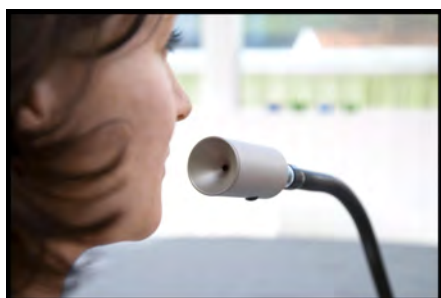

PUH blåsekontakt

Superlett blåsekontakt for alarm og omgivelseskontroll. Denne bryteren er en ny type blåsekontakt, utviklet for personer som ikke klarer å betjene vanlige sug/blås kontakter. Med PUH trenger en ikke å ha munnstykke i munnen for å gi en puls. Et lett pust er nok til å slutte en signalkontakt som igjen kan styre f.eks. alarm, trykkteltelefon, omgivelseskontroll og talemaskin.

Avstanden mellom blåsekontakten og munnen kan være opptil 10 cm. Leveres komplett med bordstativ og holder som kan festes til bord. Maks. belastning 0,5A/50 V. Følsomhet: 2,5 mbar.

PUH blåsekontakt

Bestillingsnr.:1124750 HMS art. nr.: 113529