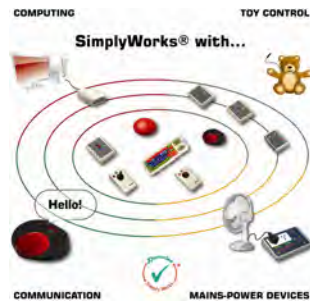

Datautstyr og tilbehør

Pretorian Technologies

Pretorian Technologies har over 40 års erfaring med utvikling og produksjon av styringssystemer og leverer i dag et bredt spekter av styringssystemer og datatekniske hjelpemidler til både privatpersoner og industrien. Ved behov for alternative løsninger, vennligst kontakt Gewa AS.

Oversikt funksjoner

En enkel oversikt som viser Pretorian Technology sine muserstatter (ekskl. SimplyWorks) og deres funksjoner og bruksområder. Du finner oversikten i et større format under "Datautstyr og tilbehør" på www.gewa.no. Der finner du også andre aktuelle produkter innenfor området data/kommunikasjon.

Product Features										
Feature	Mouse	Keyboard	Mousepad	Mouse Wheel	Mouse Button	Mouse Cable	Mouse Case	Mouse Battery	Mouse Charger	Mouse Receiver
Product Name										
Product Type										
Product Code										
Product Description										
Product Status										
Product Category										
Product Sub-Category										
Product Manufacturer										
Product Weight										
Product Dimensions										
Product Price										
Product Availability										
Product Warranty										
Product Support										
Product Reviews