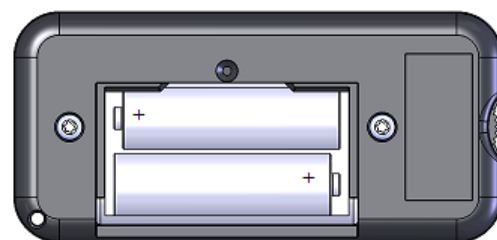

For å teste volumnivået til lydsignalet, trykk på to midtknapper samtidig. Testfunksjonen slås av ved å trykke på en knapp.

TILBEHØR:

119607-00 Halsbånd

119608-00 Beskyttelsesveske

Batterilukens | seskrue