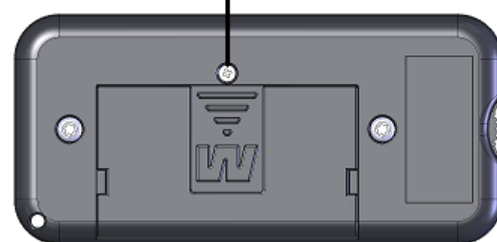

For å teste volumnivået til lydsignalet, trykk på to midtknapper samtidig. Testfunksjonen slås av ved å trykke på en knapp.

TILBEHØR:

119607-00 Halsbånd

119608-00 Beskyttelsesveske

Batterilukens | seskrue