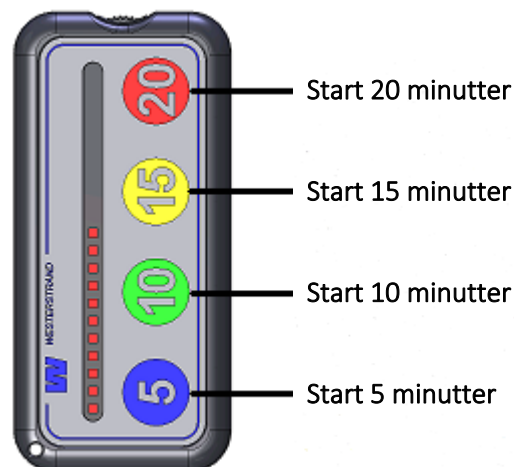

For å teste volumnivået til lydsignalet, trykk på to midtknapper samtidig. Testfunksjonen slås av ved å trykke på en knapp.

TILBEHØR:

119607-00 Halsbånd

119608-00 Beskyttelsesveske

Batterilukens | seskrue