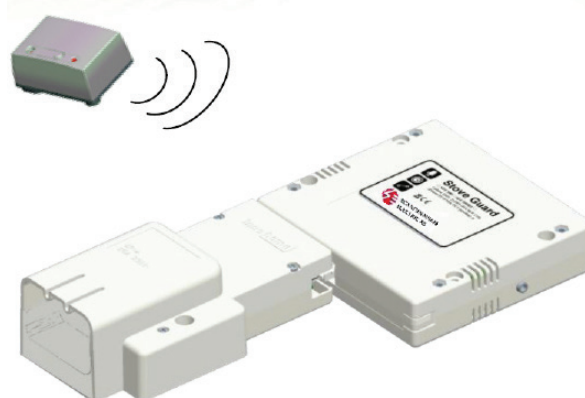

HMS nr. 189351 Best.nr. 2223635	Elvakt komfyr Rehab sensor kontrollert komplett
	Komfyrvakten er meget driftssikker og det er trådløs kommunikasjon mellom enhetene. Komfyrvakten er utviklet for at man skal kunne montere den selv. Det kreves ingen el.kunnskap.
HMS nr. 189352 Best.nr. 2223640	Elvakt komfyr SE sensor kontrollert teknisk kontakt komplett
	Denne komfyrvakten er egnet til montering ved utskifting av gammel kontakt. Her må det brukes autorisert elektriker for montering.