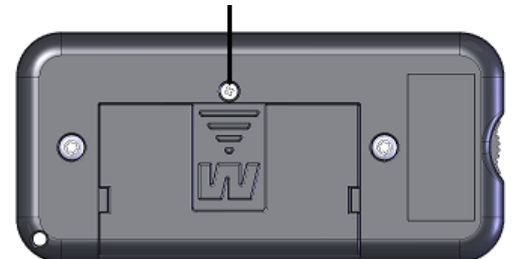

Batterilukens låseskrue