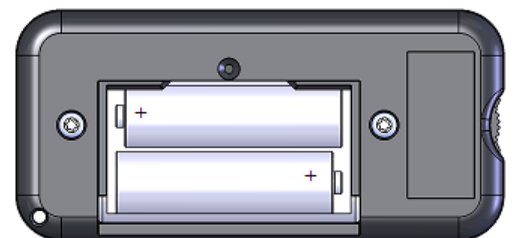

BRUKSANVISNING

TIMSTOCK

119622-00

CANTEC

- helping people

GENERELT

Batteridrevet tidshjelpemiddel for innendørs bruk i tørre områder. Leveransen inkluderer klistremerker i farger som tilsvarer startknappene. Klistrelappene kan brukes til å fargemerke aktivitetsbilder eller tidsplaner. Hvis en aktivitet for eksempel skal vare i 10 minutter, merk den med et grønt klistremerke.

FUNKSJON

Nedtellingstid fra 20, 15, 10 eller 5 minutter.

Nedtellingens vises med LED-kolonnen.

Ved oppstart lyser: 20 lysdioder for 20 minutter

15 lysdioder for 15 minutter

10 lysdioder for 10 minutter

5 lysdioder for 5 minutter

Deretter slukker en diode hvert minutt, frem til alle har slukket. Ved slutten av telleperioden blinker alle lysdioder og ett kort pipe fem ganger. Pågående signalering kan avbrytes ved å trykke på en av knappene.

SLIK GJØR DU:

Trykk på knappen som tilsvarer ønsket tid.

LED-ene lyser tilsvarende tiden som startknappen representerer og nedtellingens starter.

Starttidspunktet kan slettes med rød og blå startknapp trykkes og holdes nede samtidig i 2 sekunder. Deretter kan en ny nedtelling.

På kortsiden av enheten er det et volumhjul for endring av lydsignal. Når hjulet er i min-posisjon, er lyden helt dempet og signalering skjer kun ved å blinke LED-ene.

BATTERI

Leveransen inkluderer to 1,5V batterier type R6.

Disse er nok til ca 60 timers bruk. Når lysstyrken på LED-ene begynner å synke, må begge batteriene skiftes.

Batteridekselet låses med en skrue (rettspor).

Om ønskelig kan oppladbare batterier av type NiMH størrelse R6 brukes. Disse lades med en spesiell lader. (Denne typen batteri og lader er ikke levert av Westerstrand)

Rengjøring / Rekondisjonering / Testing av signalvolum