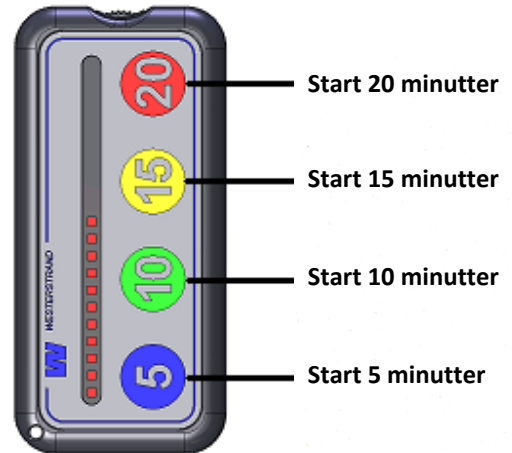

SLIK GJØR DU:

Trykk på knappen som tilsvarer ønsket tid.

LED-ene lyser tilsvarende tiden som startknappen representerer og nedtellingens starter.

Starttidspunktet kan slettes med rød og blå startknapp trykkes og holdes nede samtidig i 2 sekunder. Deretter kan en ny nedtelling.

På kortsiden av enheten er det et volumhjul for endring av lydsignal. Når hjulet er i min-posisjon, er lyden helt dempet og signalering skjer kun ved å blinke LED-ene.

BATTERI

Leveransen inkluderer to 1,5V batterier type R6.

Disse er nok til ca 60 timers bruk. Når lysstyrken på LED-ene begynner å synke, må begge batteriene skiftes.

Batteridekselet låses med en skrue (rettspor).

Om ønskelig kan oppladbare batterier av type NiMH størrelse R6 brukes. Disse lades med en spesiell lader. (Denne typen batteri og lader er ikke levert av Westerstrand)

Rengjøring / Rekondisjonering / Testing av signalvolum

Tørk av enheten med en lett fuktig og lofri klut med vanlig såpe eller rensklut beregnet for elektronikk.

Bytt batterier om nødvendig. Ved behov kan et nytt frontdekal limes på stokken.

For å teste volumnivået til lydsignalet, trykk på to midtknapper samtidig. Testfunksjonen slås av ved å trykke på en knapp.

TILBEHØR:

119607-00 Halsbånd

119608-00 Beskyttelsesveske