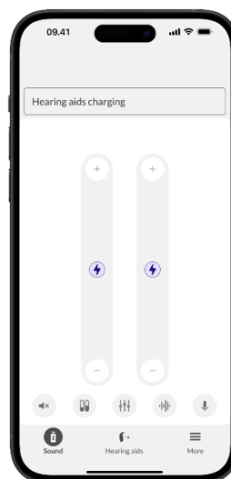

Oppdatert Bernafon app

Bernafon app er nå oppdatert til versjon 1.3.0. og er tilgjengelig for nedlastning i App Store og Google Play.

Nytt i versjon 1.3.0 er bl.a. muligheten for å sjekke om høreapparatene lader/er ferdig ladet, samt aktivere eller deaktivere Tap Control.