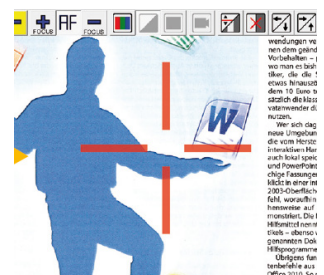

Veiledning: trykk og hold AF-knappen
nede for å zoom ut av kamerabildet

Gewa AS
Trollåsveien 8
Postboks 626
N-1411 KOLBOTN

Telefon: (+47) 66 99 60 00
Telefaks: (+47) 66 80 94 90
E-post: gewa@gewa.no
Hjemmeside: www.gewa.no