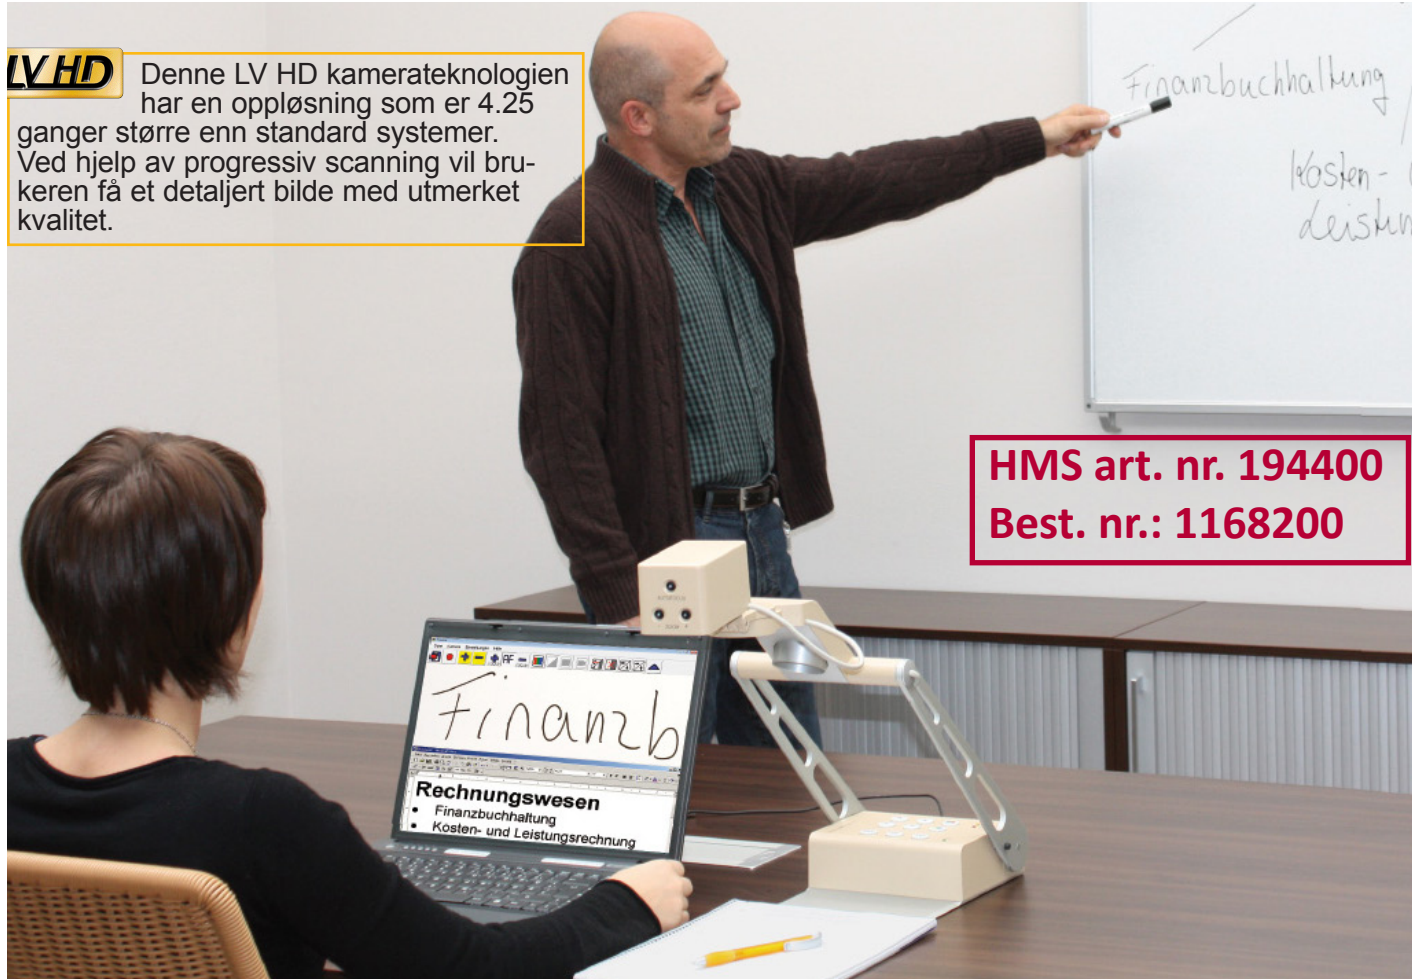

Topolino Smart

Effektiv lesing på skoler, universiteter og jobb

LVHD Denne LV HD kamerateknologien har en oppløsning som er 4.25 ganger større enn standard systemer. Ved hjelp av progressiv scanning vil brukeren få et detaljert bilde med utmerket kvalitet.

Mobilitet og enkel drift var nøkkelfokus i utviklingsprosessen. Flytting fra ett klasserom til det neste, ha en forelesning eller et møte i en annen bygning eller på et annet sted er ikke noe problem fordi Topolino Smart er så lett (2,3 kg) og enkel å betjene.

Topolino Smart kan enten brukes sammen med en laptop/PC via en USB-port eller kobles direkte til en skjerm via VGA-porten. Det er spesielt viktig å understreke at de siste innstillingene lagres automatisk og at ingen ekstra linse må benyttes for å bytte fra leseinnstilling til avstandsvisning.

Oversiktsmodus er et flott verktøy for å zoome og definere ønsket del for bedre orientering og for å oppnå den mest komfortable forstørrelsen.

Dine fordeler

- ▶ ett system for lesing og avstandsvisning
- ▶ lett å bære og installere, enkel å betjene
- ▶ integrert LED-lys som kan dimmes
- ▶ delt skjerm-modus - "split-screen"
- ▶ integrert batteri - ekstra kapasitet og strøm er ikke nødvendig fra laptop/PC
- ▶ USB- og VGA-port
- ▶ bilder kan lagres i jpg eller bitmap; videoer kan også vises - alt i LVHD-kvalitet!