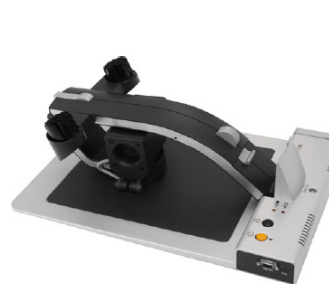

Topolino Capo anbefales sterkt til personer med RP (liten forstørrelse i fullHD bildekvalitet) samt for folk med MD (høy forstørrelse med utmerket kontrast).

Topolino Capo kan kobles til en VGA-skjerm eller en PC/laptop og passer inn på ethvert kontor fordi den ikke tar mye plass. Med bare ett fullHD kamera er det mulig med både lesing og avstandsvisning med en fortreffelig bildekvalitet. De siste innstillingene (forstørrelse og farge) vil alltid bli lagret og husket.

På grunn av enkel foldemekanisme, lett vekt og batteridrift, kan Topolino Capo enkelt fraktes i bæresesken som følger med. Det er også enkelt for brukeren å skifte batteri selv.

Dine fordeler

- ▶ fullHD bildekvalitet
- ▶ bedre belysning for en A3-side
- ▶ enkel å bære, lett å installere, enkel å betjene
- ▶ kan kobles enten til en VGA-skjerm eller PC/laptop
- ▶ for mer komfortabel lesing benyttes XY-bordet

lyset kan dimmes
"split-screen" funksjon
leselinje
gardin-funksjon

fullfarge gjengivelse
artifisielle farger: **F F F F F F**
en brukerdefinert semifarge fra
8 forskjellige justerbare farger

vekt: ca. 3,9 kg
mål oppreist(BxHxD):39 x 49 x 49 cm
mål sammenfoldet:31 x 15.5 x 46 cm

Leveres som standard:
komfortabelt XY-bord med integrert låsesystem
mobilitetspakke (består av oppladbart batteri og bæreseske)

kontoutdrag, bøker, foto,
kataloger, aviser, flipover

bankgiro, kryssord, brev